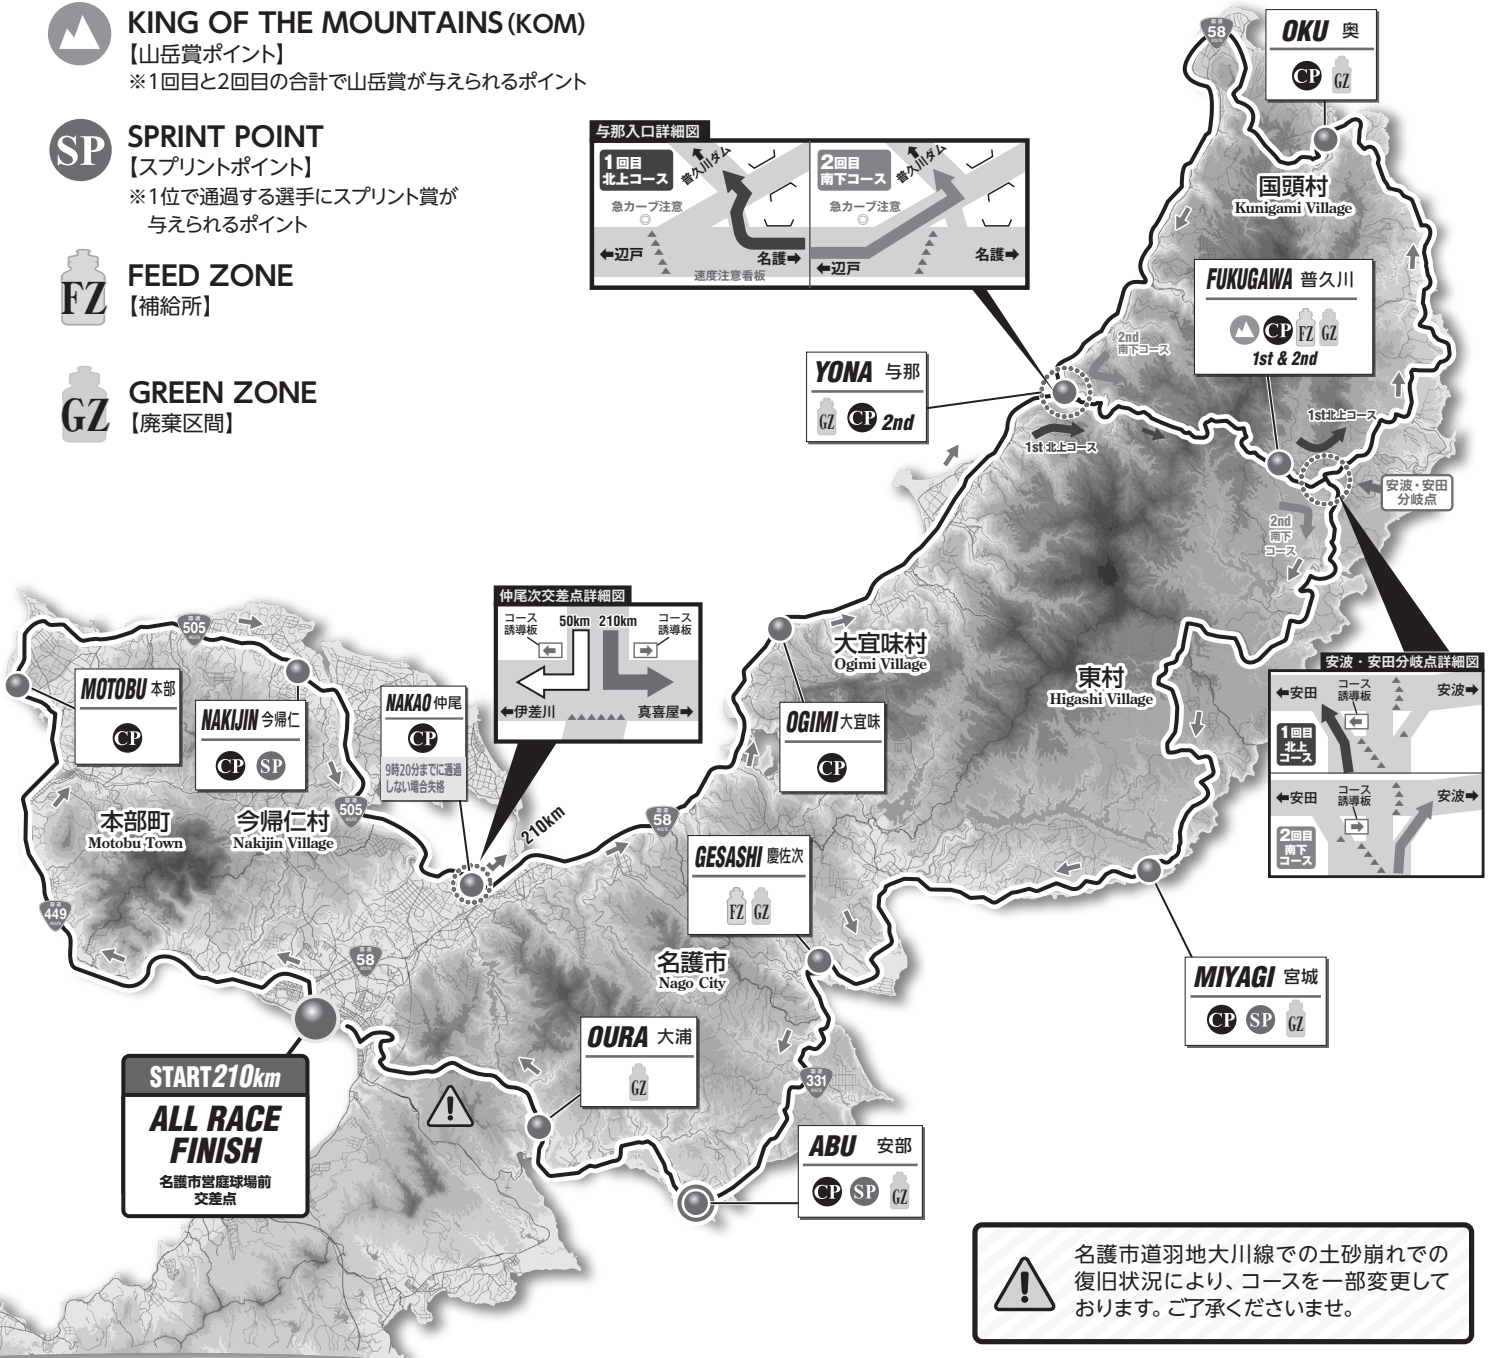

210km ロードレース

210km ROAD RACE

CHECK POINT

【打ち切り関門】
※各レース、関門において、打ち切りがあります。

KING OF THE MOUNTAINS (KOM)

【山岳賞ポイント】
※1回目と2回目の合計で山岳賞が与えられるポイント

SPRINT POINT

【スプリントポイント】
※1位で通過する選手にスプリント賞が与えられるポイント

FEED ZONE

【補給所】

GREEN ZONE

【廃棄区間】